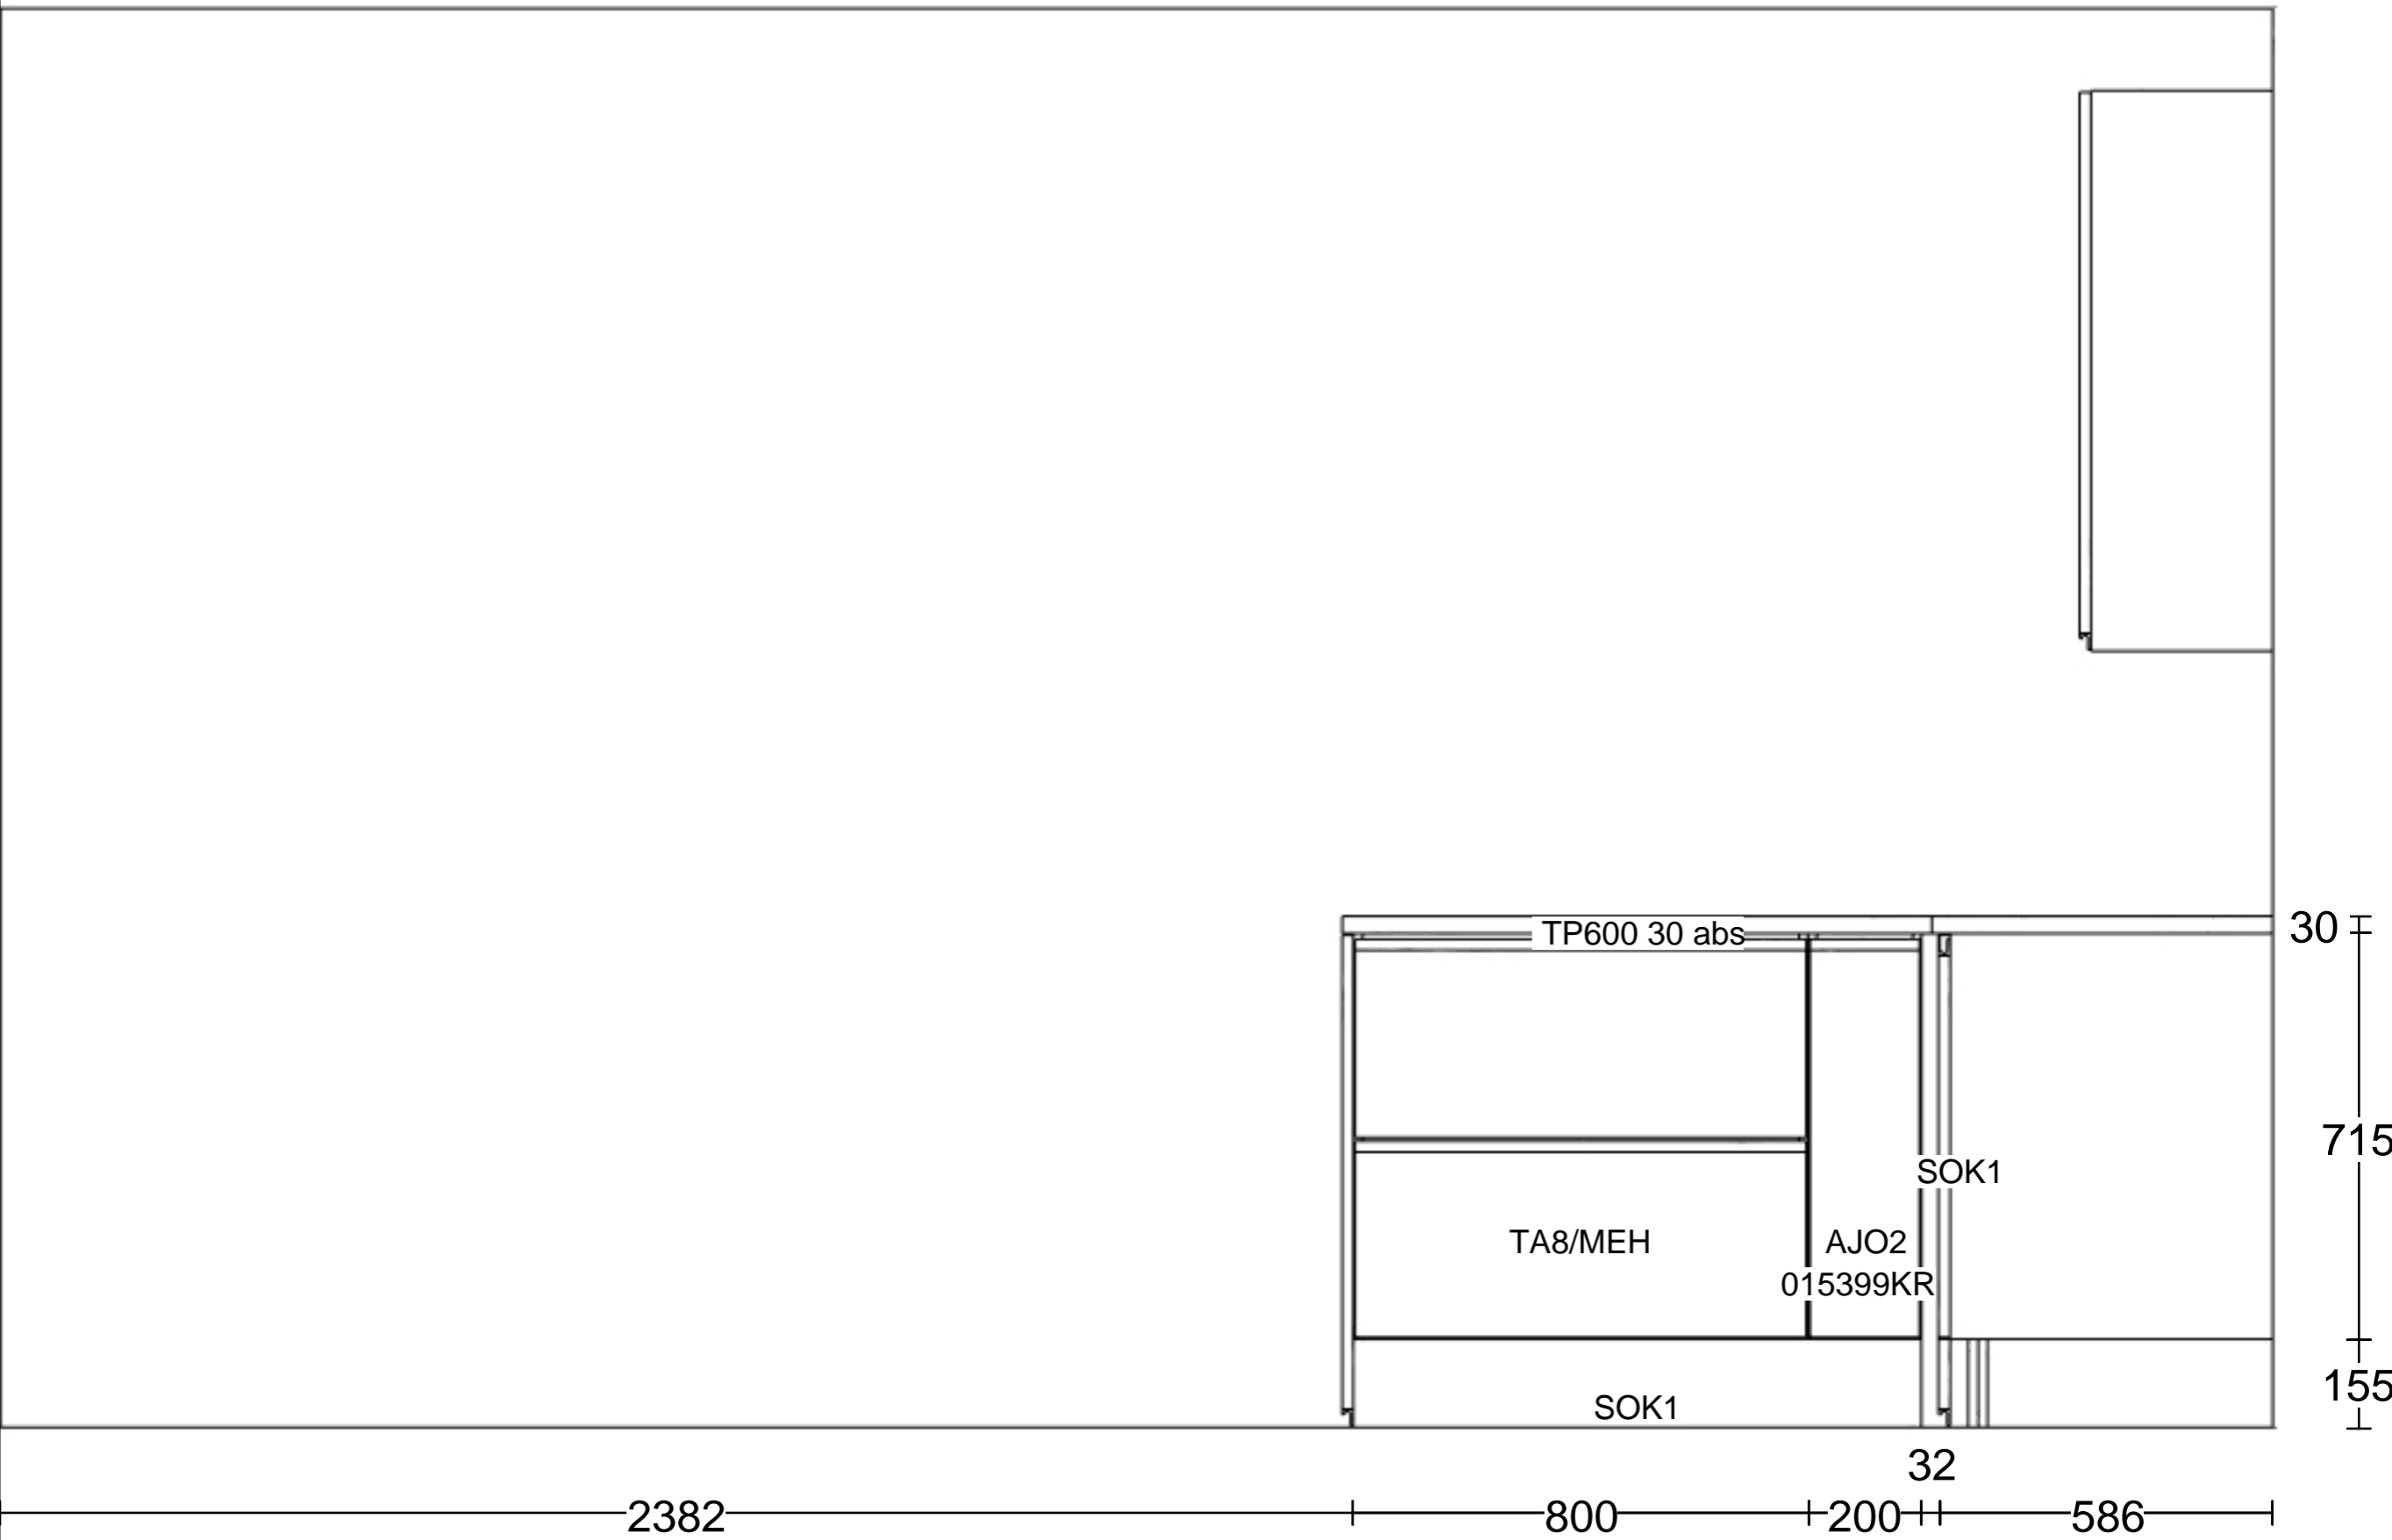

Asiakas:	Vaasan myymälä	Runko:	Valkoinen	Ovimalli:	JOSADOOR viola - mdf syvä	Omega-Keittiöt / Jukka Karhukorpi
Toimitusaika:	Sopimuksen mukaan	Sokkeli:	Valkoinen	Oviväri:	568 lumivalkea	
Päivämäärä:	3.6.19	Avohylly:	Valkoinen	Vedin:		jukka.karhukorpi@omegakeittiot.fi
Suunnitelma:	Viola keittiö	Näkyvät osat:	Valkoinen	Työtaso:	Eco 4161WH Kelomänty	044-5654560
				Välitila:		