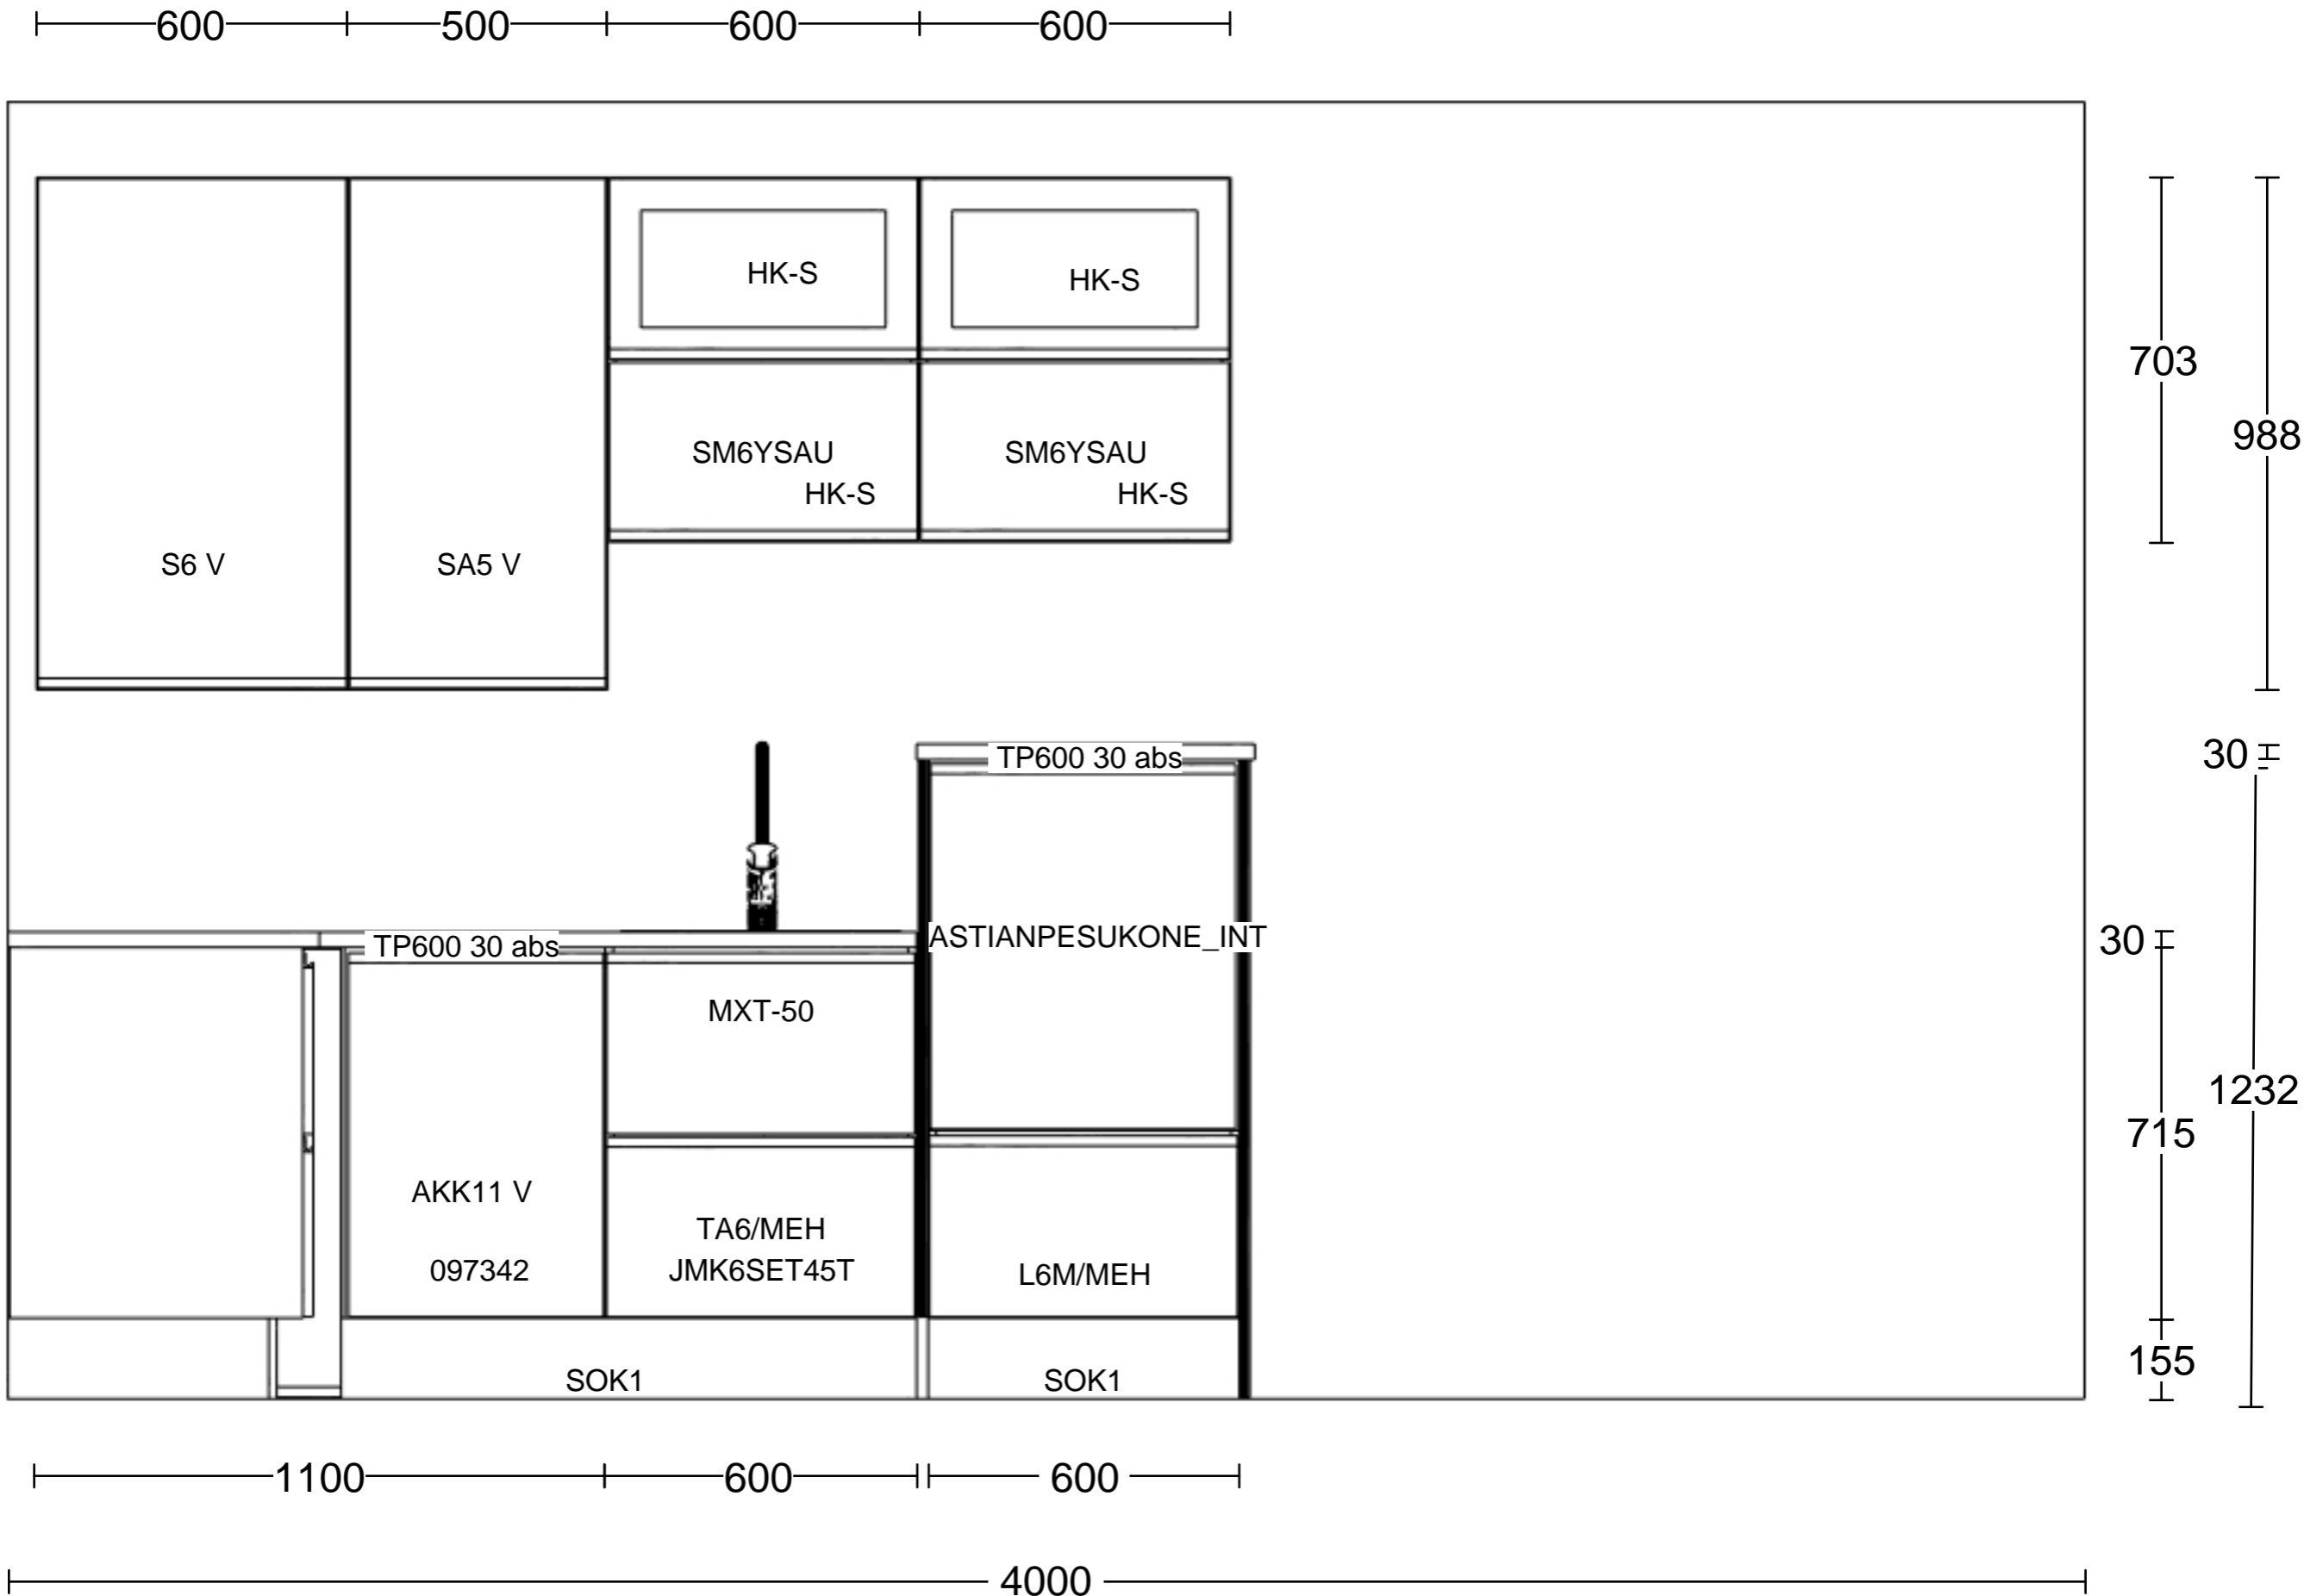

Asiakas:	Vaasan myymälä	Runko:	Valkoinen	Ovimalli:	JOSADOOR viola - mdf syvä	Omega-Keittiöt / Jukka Karhukorpi
Toimitusaika:	Sopimuksen mukaan	Sokkeli:	Valkoinen	Oviväri:	568 lumivalkea	Ruutihaantie 13, 84100 YLIVIESKA
Päivämäärä:	3.6.19	Avohylly:	Valkoinen	Vedin:		jukka.karhukorpi@omegakeittiot.fi
Suunnitelma:	Viola keittiö	Näkyvät osat:	Valkoinen	Työtaso:	Eco 4161WH Kelomänty	044-5654560
				Välitila: