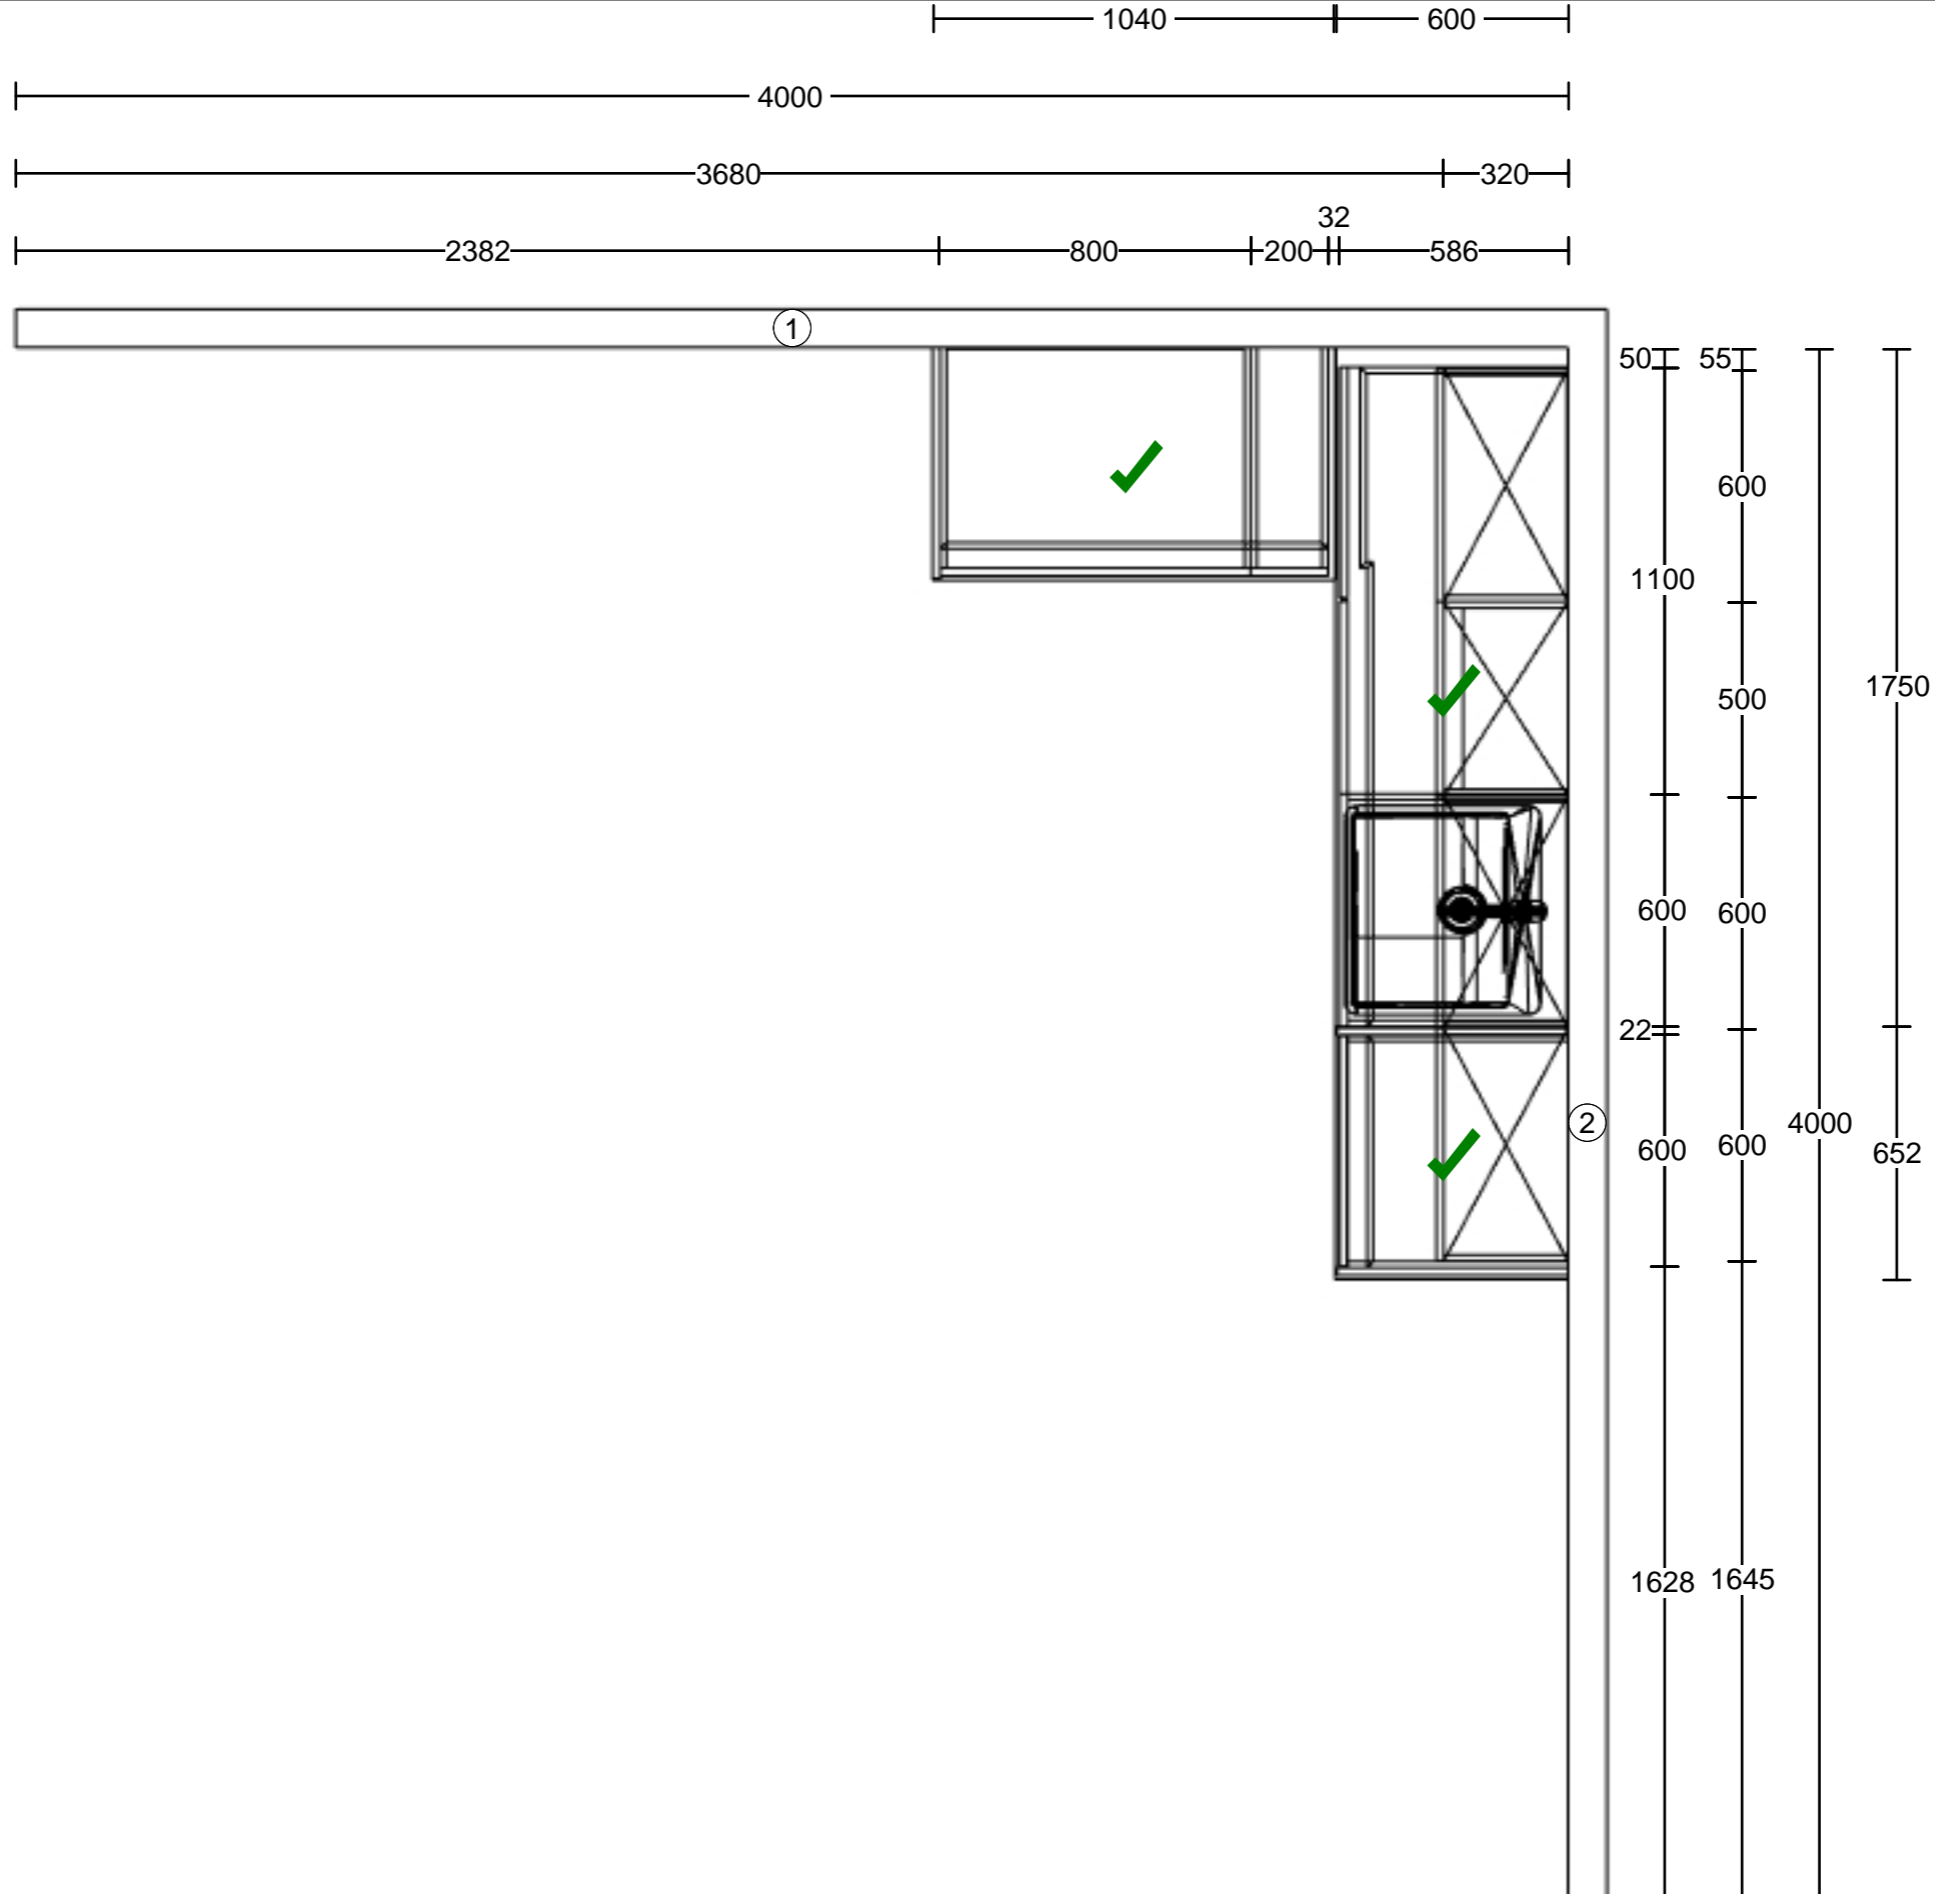

Asiakas:	Vaasan myymälä	Runko:	Valkoinen	Ovimalli:	JOSADOOR viola - mdf syvä	Omega-Keittiöt / Jukka Karhukorpi
Toimitusaika:	Sopimuksen mukaan	Sokkeli:	Valkoinen	Oviväri:	568 lumivalkea	Ruutihaantie 13, 84100 YLIVIESKA
Päivämäärä:	3.6.19	Avohylly:	Valkoinen	Vedin:		jukka.karhukorpi@omegakeittiot.fi
Suunnitelma:	Viola keittiö	Näkyvät osat:	Valkoinen	Työtaso:	Eco 4161WH Kelomänty	044-5654560
				Välitila:		

Asiakas:	Vaasan myymälä	Runko:	Valkoinen	Ovimalli:	JOSADOOR viola - mdf syvä	Omega-Keittiöt / Jukka Karhukorpi
Toimitusaika:	Sopimuksen mukaan	Sokkeli:	Valkoinen	Oviväri:	568 lumivalkea	
Päivämäärä:	3.6.19	Avohylly:	Valkoinen	Vedin:		jukka.karhukorpi@omegakeittiot.fi
Suunnitelma:	Viola keittiö	Näkyvät osat:	Valkoinen	Työtaso:	Eco 4161WH Kelomänty	044-5654560
				Välitila:		